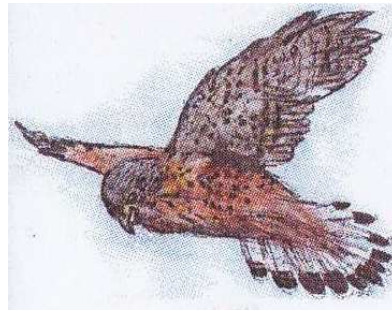

Brief 2 *Birds of Ballycroy National Park*

Meirliún - *Falco columbarius* - Merlin

Pocaire gaoithe - *Falco tinnunculus* - Kestrel

Fabhcún gorm - *Falco peregrines* - Peregrine Falcon

Droimneach Mór - *Larus marinus* - Great Black-backed Gull

Faoileán Bán - *Larus canus* - Common Gull

Faoileán Scadán - *Larus argentatus* - Herring Gull

Cág - *Corvus monedula* - Jackdaw

Feannóg - *Corvus corone* subsp. *Cornix* - Hooded Crow

Druid - *Sturnus vulgaris* – Starling