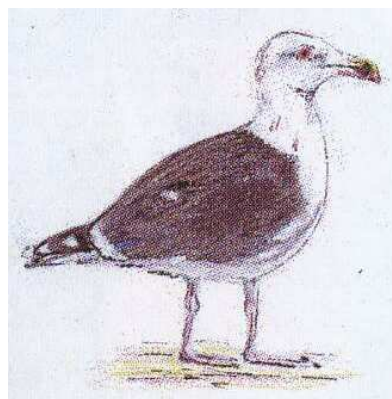

Brief 2 *Birds of Ballycroy National Park*

Meirliún - *Falco columbarius* - Merlin

Pocaire gaoithe - *Falco tinnunculus* - Kestrel

Fabhcún gorm - *Falco peregrines* - Peregrine Falcon

Droimneach Mór - *Larus marinus* - Great Black-backed Gull

Faoileán Bán - *Larus canus* - Common Gull

Faoileán Scadán - *Larus argentatus* - Herring Gull

Cág - *Corvus monedula* - Jackdaw

Feannóg - *Corvus corone* subsp. *Cornix* - Hooded Crow

Druid - *Sturnus vulgaris* – Starling